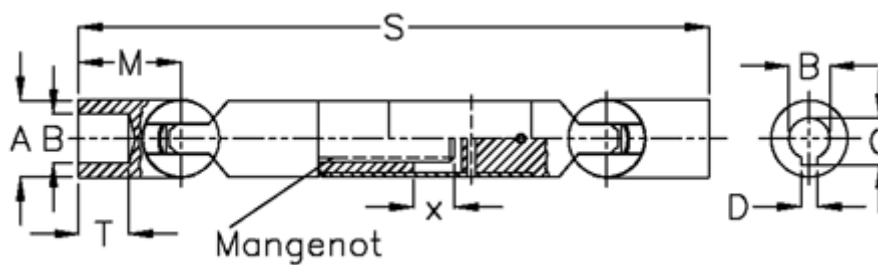

Varenummer: 078801031

Beskrivelse: Kugleled med udtræk 0.880.103.001
s=630 x=40 boring 50 m/not

Mål

A	= 80	T = 58
B H7	= 50	x = 40
C	= 53.8	
D	= 14	
M	= 115.0	
Mangenot	= 18x50x58	
MD max. Nm	= 930	
s	= 630	